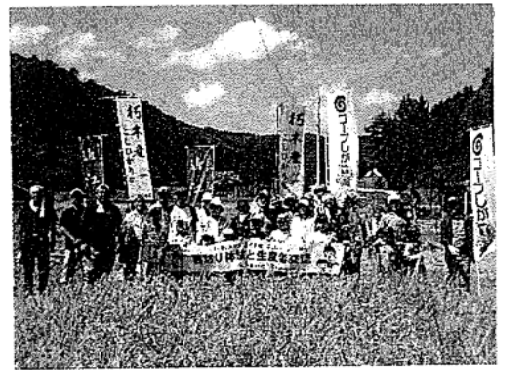

JA 朽木支店

平成29年産米無料集荷実施中!! だより 第8号

平成29年産米の無料集荷を行っています。
契約数量の出荷をお願いします。
9/20現在の朽木産コシヒカリの1等比率は
80.5%と好っています。

～ コープしが「朽木産コシヒカリ稲刈り体験」～

朽木産コシヒカリの販売先であるコープしがの利用者への
稲刈り体験を実施致しました。昼食にはとれたての
新米を使ったカレーを頂きました。

～ 9/15にはお客様感謝デーを実施致しました～
支店の女子職員がまごころこめて作ったおたらし団子を
窓口の来店者全員につりゼントさせて頂きました。
毎月15日はお客様感謝デーです。ぜひ来店下さい。

～ 9月21日から秋の全国交通安全週間開始～

秋の全国交通安全週間が9月21日から始まりました。
支店職員3名が山神橋交差点で街頭啓発活動
を行いました。皆さん交通ルールを守り、安全運転を心がけて下さい。

年金友の会 グラウンドゴルフ大会 開催のご案内

JA年金友の会では、下記日程で第16回年金友の会
グラウンドゴルフ大会を開催致します。

日時

10月20日(金) 午前 8:30~

場所

健康の森梅子運動公園